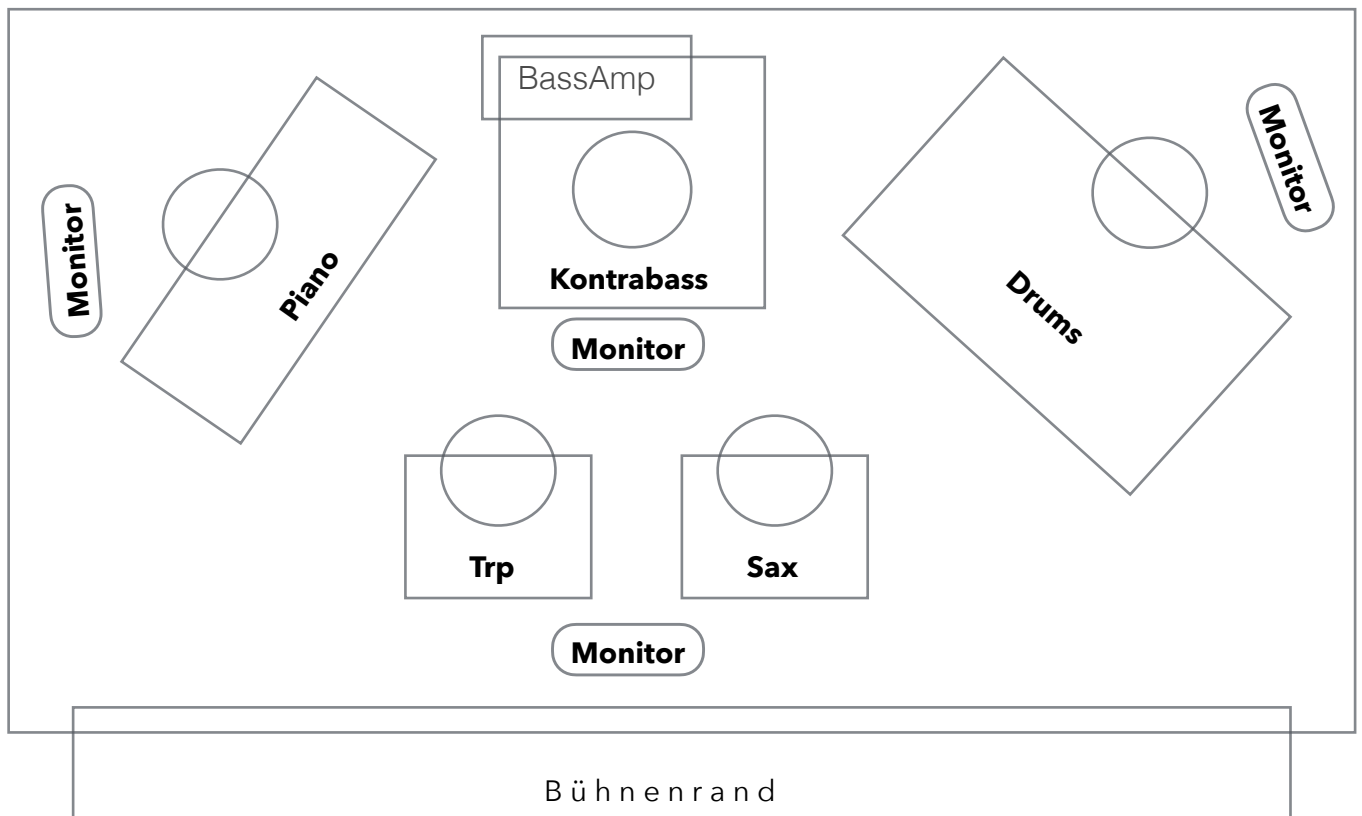

# Stageplan/Rider

## Techrider:

- **Mics für Altsaxophon und Trompete/Flügelhorn**
- **Drei Monitore und Monitorwege**
- Falls für den Raum notwendig: Drums Mikros (zwei Kondensator-Overheads und ein BD Micro)
- wenn vorhanden: abgenommenes, akustisches Klavier oder Flügel
- wenn vorhanden: Jazz-Drum-Set (z.B. Gretsch Catalina oder Yamaha Stage Custom)
- wenn vorhanden: BassBox (vorzugsweise Glockenklang)